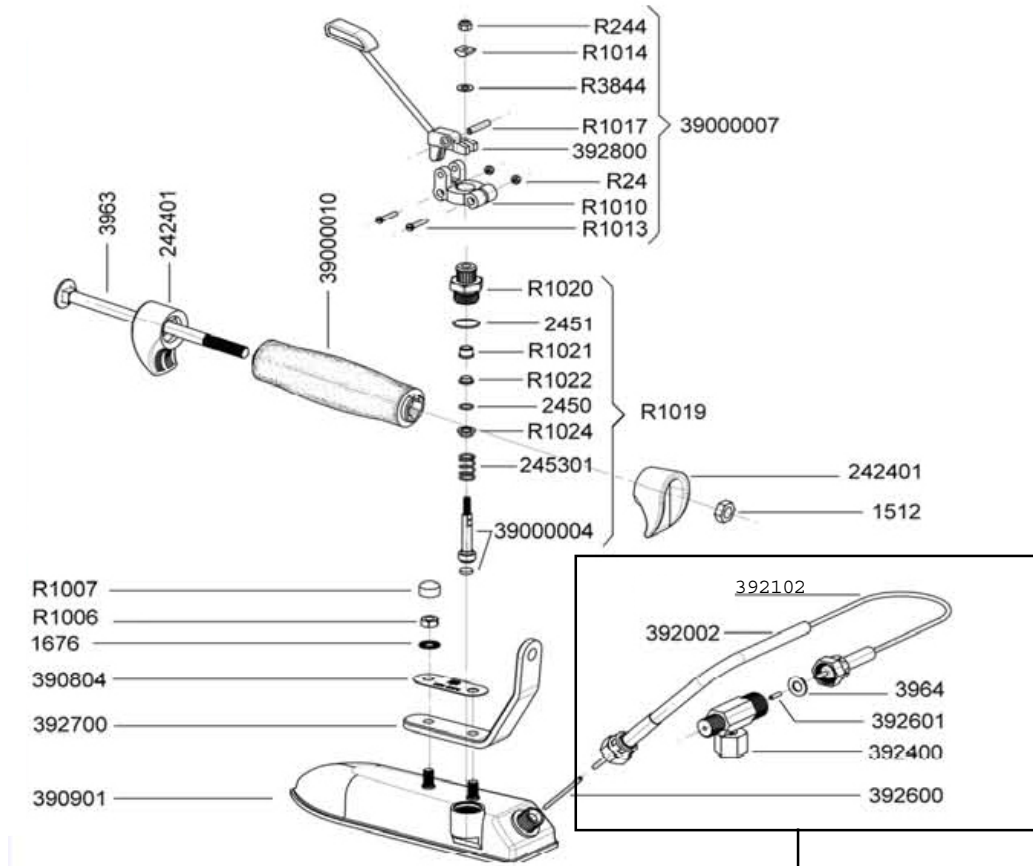

PLANCHA DE VAPOR DIRECTO ALL STEAM OPEN DESPIECE

COD. 7900006
TUBO COMPLETO

CÓDIGO	Nº	DESCRIPCIÓN
	1512	Tuerca autoblocante
	242401	Terminal empuñadura
7900820	392800	Palanca vapor
7900835	39000007	Palanca vapor completa
7900828	R1019	Válvula vapor completa
7900830	R1000	Kit reparación válvula vapor
	242401	Terminal de la empuñadura
	1512	Tuerca M8 autoblocante
7900816	R1007	Tapón tuerca
7900815	R1006	Tuerca
7900814	1676	Arandela
	390804	Tarjeta All Steam
	392700	Soporte abierto para el mango
	390109	Base
7900855	392102	Tubito vapor Diam.3/2 L: 2400
7900856	392002	Tubo vapor 1/4»-3/8» L: 2,3 mts.
7900853	3964	Junta
7900851	390601	Tubito inox vapor.
7900852	392400	Racor vapor 3/8-1/4
7900850	392600	Tubito inox. vapor
7900857	39000004	Pistón con junta