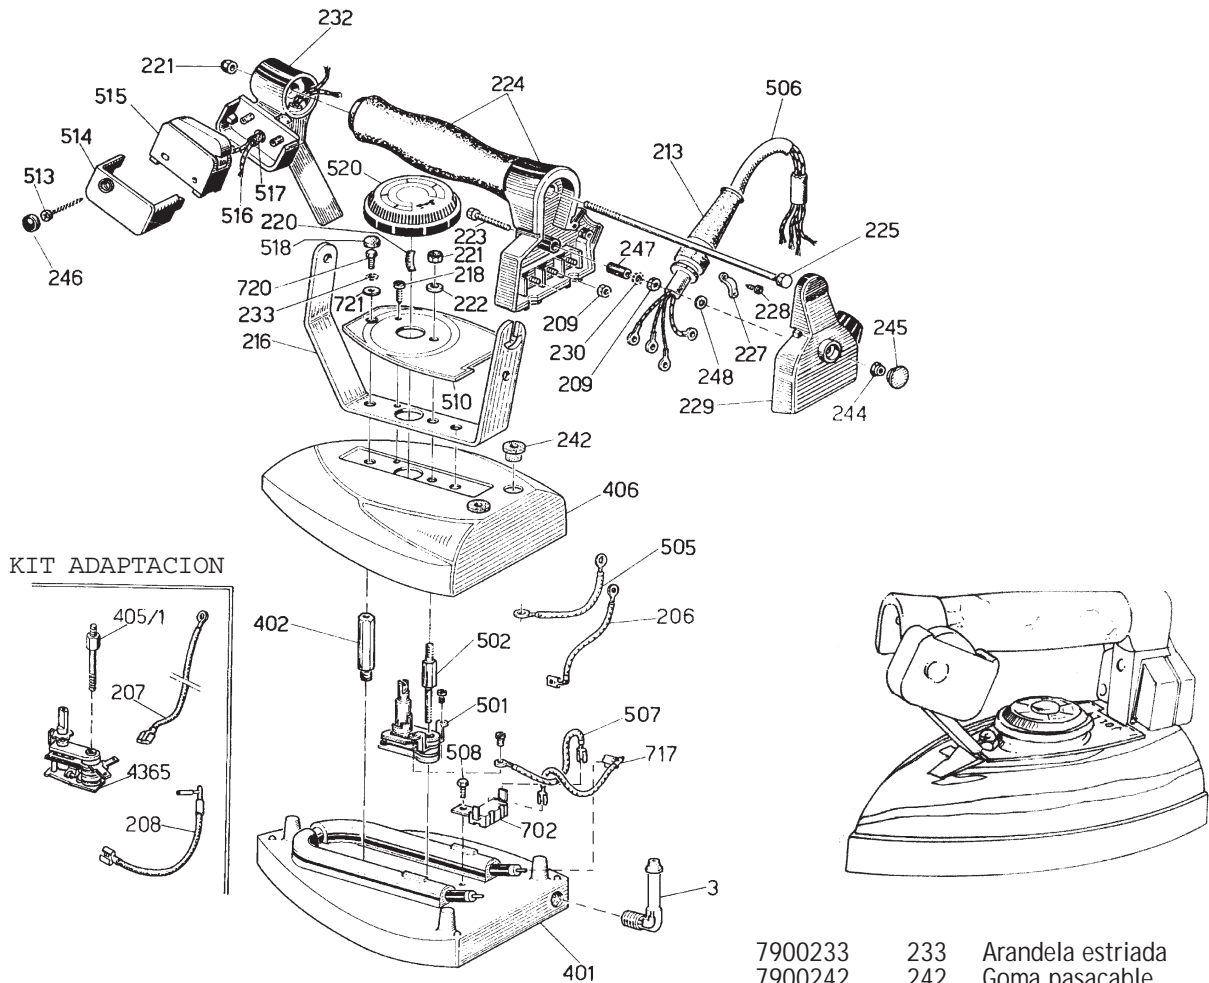

PLANCHA JOLLY DESPIECE

CÓDIGO	Nº	DESCRIPCIÓN
7900003	3	Racor entrada vapor
7900206	206	Conexión eléctrica
7900611	207	Conexión eléctrica
7900612	208	Conexión eléctrica
7900209	209	Tuerca
7900213	213	Pasacable de silicona
7900216	216	Soporte mango de corcho
7900218	218	Tornillo
7900220	220	Muelle del mando
7900221	221	Tuerca pasador mango
7900222	222	Arandela
7900223	223	Tornillo tapeta trasera
7900224	224	Mango de corcho
7900225	225	Pasador mango
7900227	227	Abrazadera pasacable
7900228	228	Tornillo abrazadera
7900229	229	Tapeta trasera
7900230	230	Arandela estriada
7900233	233	Arandela estriada
7900242	242	Goma pasacable
7900244	244	Tuerca tapeta trasera
7900245	245	Tapón tuerca tapeta
7900247	247	Distanciador
7900248	248	Arandela
7900401	401	Base con resistencia 800 W.
7900402	402	Columna soporte
7900613	405/1	Tornillo termostato
7900406	406	Carenado
7900499		Resorte freno mando termost.
7900500	501	Termostato con termofusible
7900503		kit de adaptacion del termostato con termofisuble.
7900502	502	Tornillo termostato
7900505	505	Conexión eléctrica
	4090	506 Cable eléctrico
7900507	507	Conexión eléctrica
7900508	508	Tornillo del termofusible
7900510	510	Carátula
7900513	513	Tornillo microrruptor
7900514	514	Cubre-micro
	4100	515 Microrruptor
7900519	519	Terminal anterior empuñadura
7900219	520	Mando del termostato
7900702	702	Termofusible
7900717	717	Conexión eléctrica
7900720	720	Tornillo
7900721	721	Arandela
7900500	4365	Termostato con termofusible