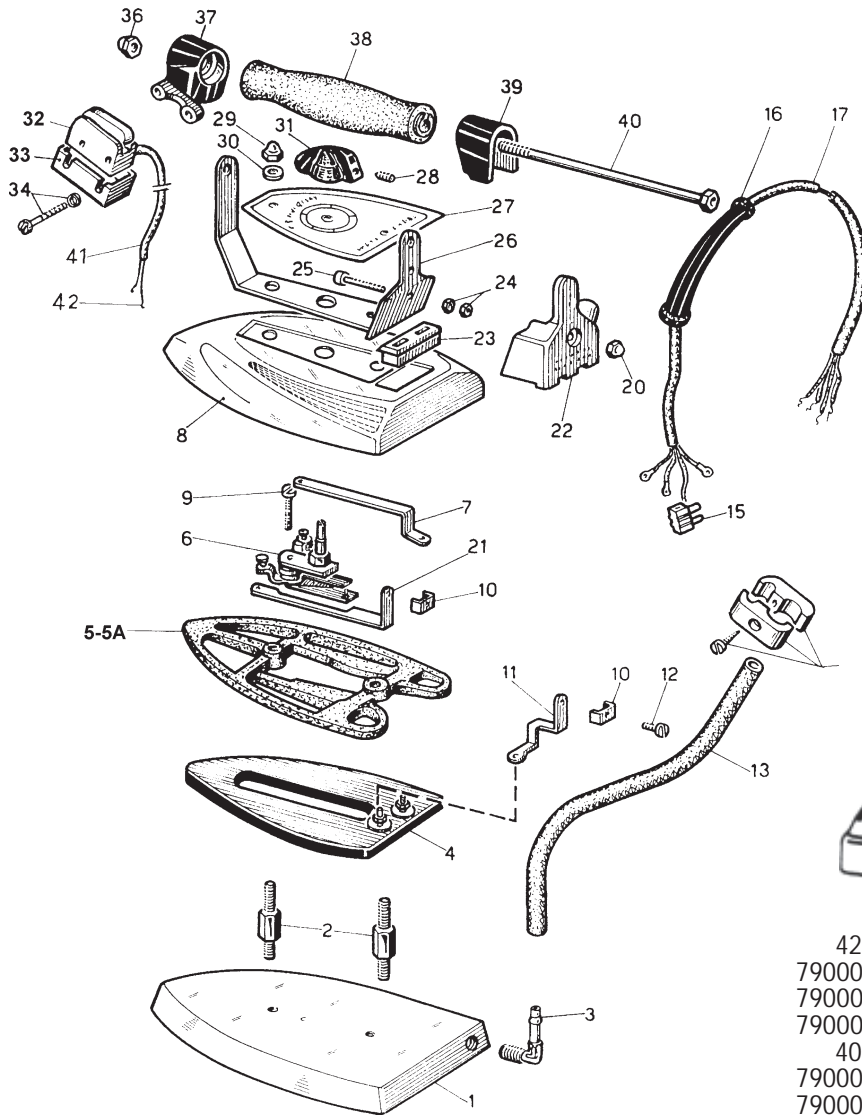

PLANCHA IRONMASTER DESPIECE

CÓDIGO	Nº	DESCRIPCIÓN
7900001	1	Base de aleación ligera
7900002	2	Tornillos distanciadores
7900003	3	Racor entrada vapor
4120	4	Resistencia 800 W. 220 V.
7900005	5	Contrapeso plancha 2 Kgs.
7900006	5A	Contrapeso plancha 2,5 Kgs.
4131	6	Termostato
7900007	7	Laminilla
7900008	8	Carenado
7900009	9	Tornillo termostato
7900010	10	Arandela laminilla
7900011	11	Laminilla
7900012	12	Tornillo laminilla

4200	13	Tubo de vapor por mts.
7900014	14	Abrazadera cable con tubo
7900015	15	Regleta unipolar
7900016	16	Pasacable de silicona
4090	17	Cable eléctrico por mts.
7900020	20	Tuerca tapeta trasera
7900021	21	Laminilla
7900022	22	Tapeta trasera
7900023	23	Porcelana
7900024	24	Tuerca M3
7900025	25	Tornillo tapeta trasera
7900026	26	Soporte del mango
7900027	27	Carátula
7900028	28	Tornillo mando termostato
7900029	29	Tuerca ciega M6
7900030	30	Arandela M6
4135	31	Mando del termostato
4104	32	Microrruptor
4101	33	Cubre-micro Ironmaster
7900034	34	Tornillo microrruptor
7900036	36	Tuerca pasador mango
7900037	37	Terminal anterior empuñ.
7900038	37 Bis	Terminal posterior empuñ.
4140	38	Mango de corcho
7900039	39	Terminal posterior empuñ.
7900040	40	Pasador mango de corcho
7900041	41	Forro cable microrruptor
7900042	42	Cable micro por mts.