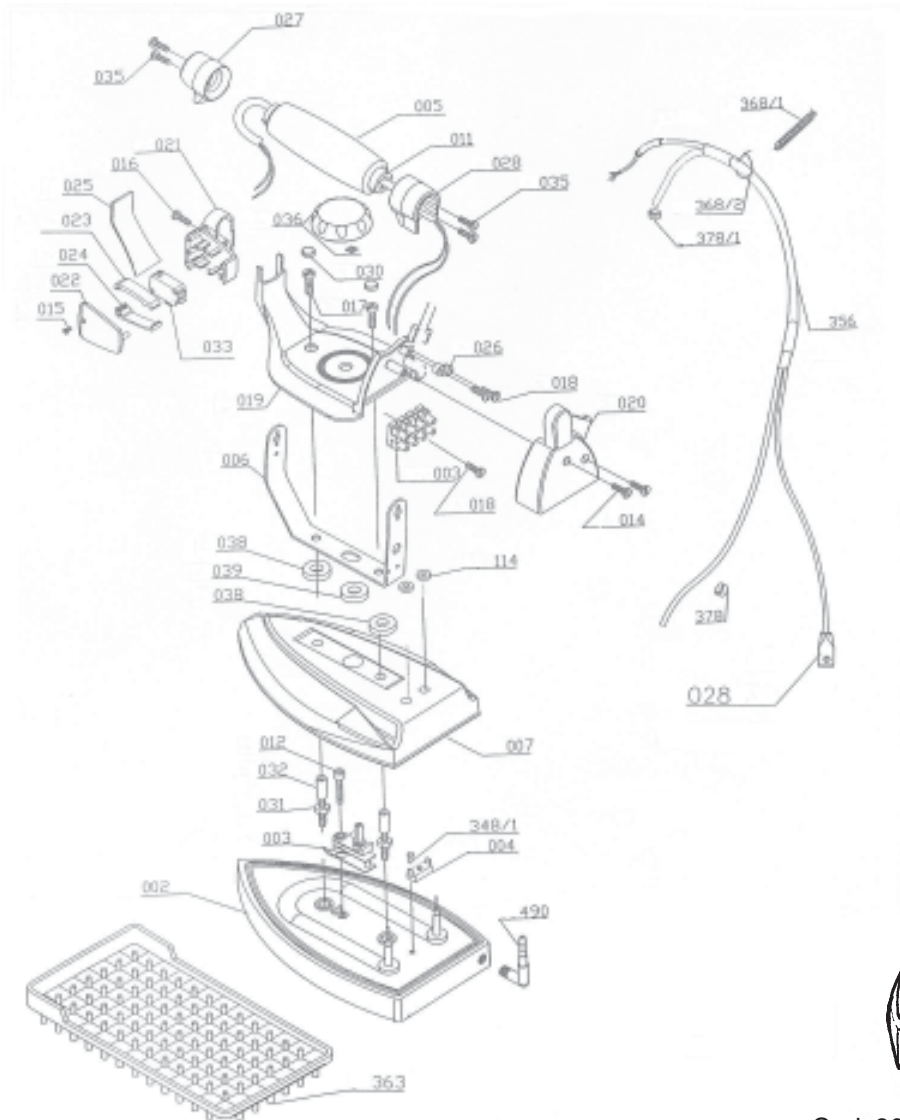

PLANCHA LELIT FS-465 COVEMAT PRO 2G DESPIECE

Cod. 8000502
PLANCHA COMPLETA 800 W.

CÓDIGO	Nº	DESCRIPCIÓN
7905009	002	Base con resistencia 800 W.
4128	003	Termostato
7905005	004	Termostato de seguridad con rearme manual
7070130	028	Clavija tetrapolar Ilme
7005008	033	Microrruptor
7905000	036	Mando del termostato
7905007	356	Cable eléctrico y tubo de vapor (juntos)
4090		Cable eléctrico 4 conductores a metros
4190		Tubo de goma para vapor a metros
8003547	363	Descansador para la plancha
9000533	368/1	Muelle
	368/2	Abrazadera de nylon
4210	378	Abrazadera 10/11 del tubo de vapor