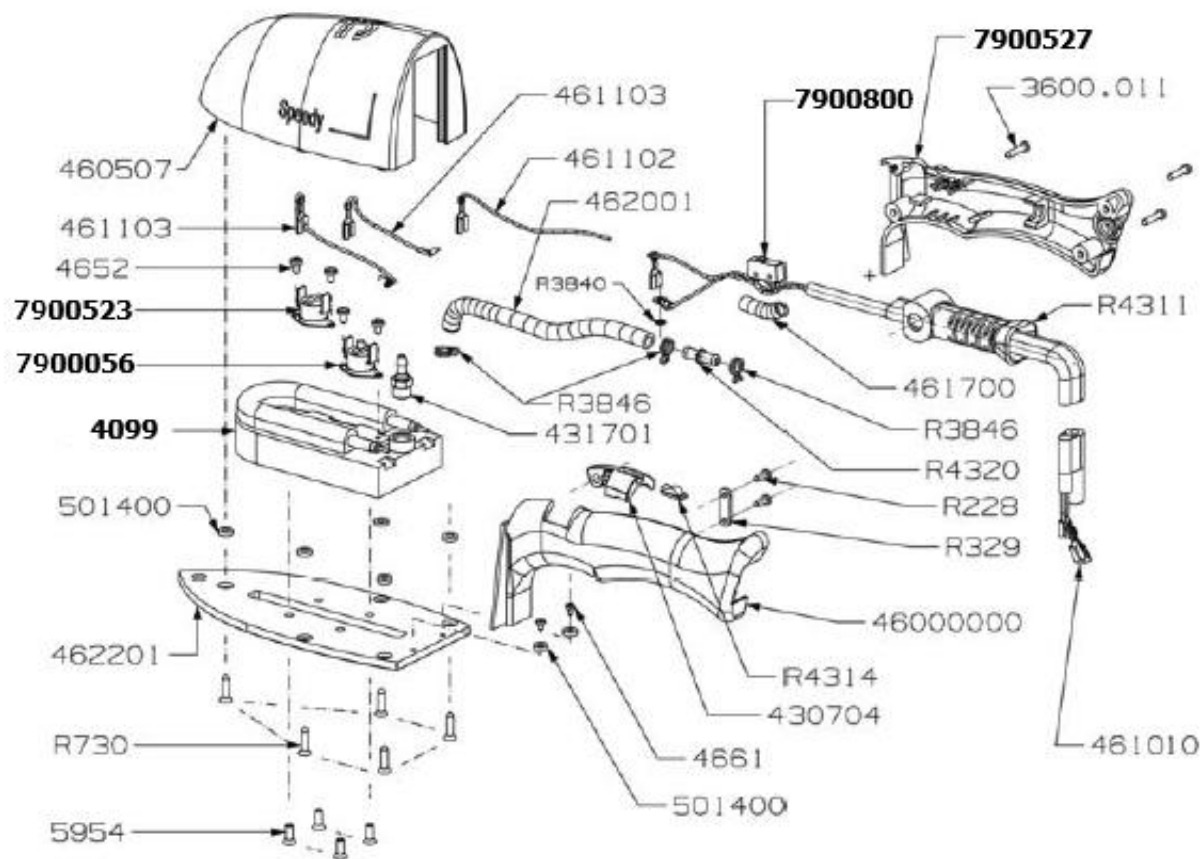

Codigo; 3493 PLANCHA DUE EFFE SPEEDY 500W

CODIGO	DESCRIPCION HOGAR
3.600.011	
430704	
431701	
7900527	MANGO PLANCHA VAPORIZANTE
4099	RESIST.PLANCHA 500W
460507	
461010	
461102	
461103	
461700	
462001	
7900004	BASE PLANCHA VAPORIZANTE
7900523	TERMOSTATO 170°C. BRIDA
4652	
7900056	TERMOSTATO 200°C. REARME/ BRIDA
4661	
501400	
5954	
R228	
R329	
7900800	MICRORRUPTOR PLANCHA VAPORIZANTE
R3840	
R3846	
R4311	
R4314	
R4320	
R730	