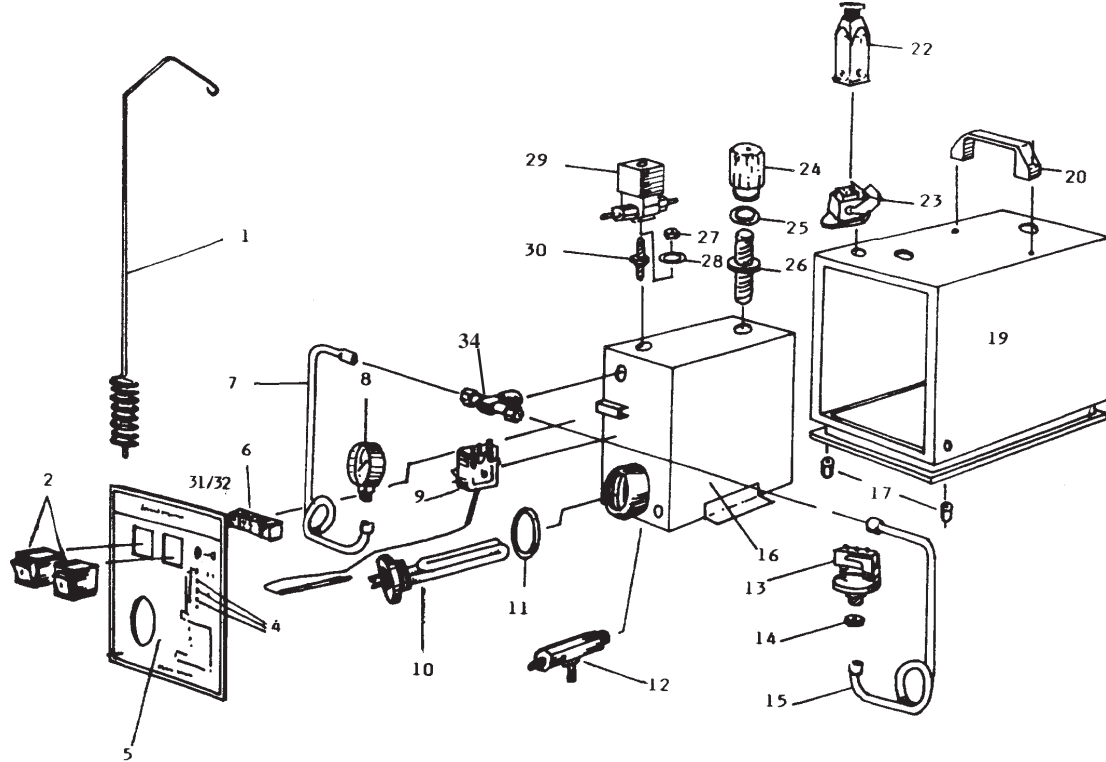

GENERADOR BIELLE 1F02 GAMMA VAPOR

DESPIECE

CÓDIGO	Nº	DESCRIPCIÓN		
7070010	1	Antena Bielle	7070051	15 Lira cobre presostato
7070015	2	Interruptor luminoso Bielle	7070100	16 Caldera
7070030	4	Lámpara piloto	7070110	17 Tope goma
7070040	5	Carátula	7070120	19 Carcasa
7070045	6	Regleta de conexiones	7070125	20 Asa
7070050	7	Lira cobre manómetro	7070130	22 Clavija enchufe Ilme tetrapolar
7070055	8	Manómetro	7070131	23 Base enchufe Ilme tetrapolar
7070060	9	Termostato caldera sonda	7070135	24 Tapón caldera 1/2"
7070070	10	Resistencia caldera 900 W. Rosca 1-1/4"	7070136	25 Junta tapón caldera 1/2"
7070071	11	Junta resistencia caldera	7070140	26 Espárrago tapón 1/2"
7070090	12	Grifo purga (Modelos anter. 1996)	7700501	27 Tuerca espárrago electroválvula
7070091	-	Llave para grifo purga	7070145	28 Arandela electroválvula
7702000	12	Grifo llave esfera doble hembra 1/4"	4300	29 Electroválvula Ceme 1/4" 6 W.
8300030	13	Presostato	7070150	30 Espárrago electroválvula 1/4"
7700010	14	Reducción Hembra 1/4" - Macho 1/8"	7070230	31 Portafusible
			7070331	32 Fusible
			7070325	33 Termostato de seguridad 135°C
			7070159	34 Racor T M1/8" H1/4"+Unión tubo cobre