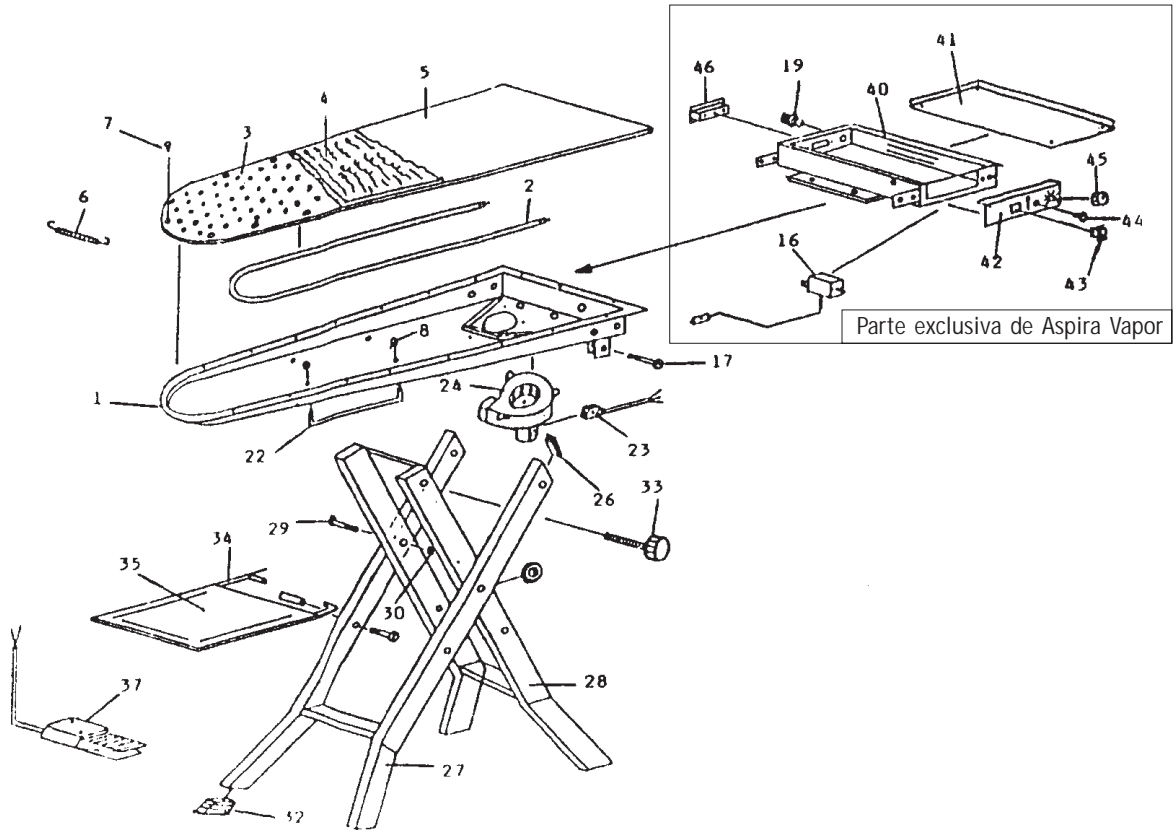

**MESAS COMPACT Y ASPIRA VAPOR**  
DESPIECE

CÓDIGO	Nº	DESCRIPCIÓN	7070205	24*	Aspirador compl. AM63 0,1 CV. mesa Compact
7070085	2	Resistencia plato 600 W.	-	24*	Aspirador mesa aspira vapor
7070082	3	Plato mesas Compact y AspiraVapor	7070204	24*	Tapas aspirador AM63 0,1 CV. (Juego de 2)
3698	4	Mullido poliester mesa 300			
3522	5	Funda poliester azul	7070214	35	Tela panera poliester azul
7070078	4+5	Funda y mullido	7070220	37	Pedal
7070079	-	Funda y mullido manguero mesa Compact	7070230	42	Portafusibles 10 A.
3720	6	Muelle tensor funda	7070015	43	Interruptor luminoso
8300005	16	Termostato del plato	7070035	44	Lámpara piloto
7070086	-	Termostato seguridad 135° del plato	7070185	45	Mando termostato del plato
4360	23	Conector eléctrico	7070018	46	Enchufe auxiliar mesa Aspira Vapor