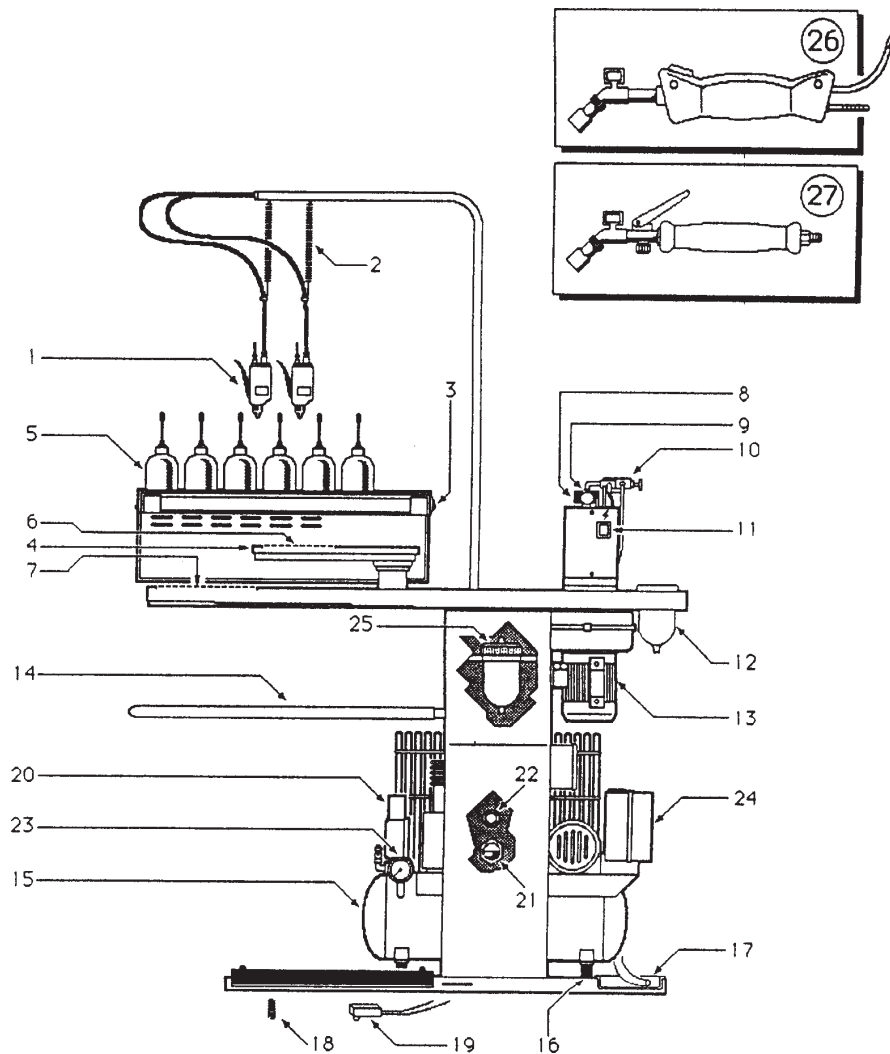

# MESA DESMANCHAR BM SERIE 1700 DESPIECE

CÓDIGO	Nº	DESCRIPCIÓN	CÓDIGO	Nº	DESCRIPCIÓN
3210	1	Pistola presión para mesa de desmanchar	8300065	11	Interruptor
8300095	2	Muelle suspensor pistola desmanchar	8000705	12	Depósito pistola presión
8300065	3	Interruptor	8300040	13	Aspirador completo 375 W.
8100499	4	Manguero desmanchante	8300093	14	Tela panera mod.1700 poliest. verde
3126	5	Envases vacíos quitamanchas (juego 7)	8300006	18	Muelle microrruptor pedal
8300094	7	Rejilla de la mesa	8300010	19	Microrruptor del pedal
8300120	8	Electroválvula Sama sin regulador	8300260	20	Juego de 8 juntas compresor
8300096	9	Válvula selectora 1/8"	8002128	21	Cabeza del compresor
8300125	10	Electroválvula Sama con regulador	3212	26	Pistola aire y vapor 2 micros
			8002029	27	Pistola aire de secado