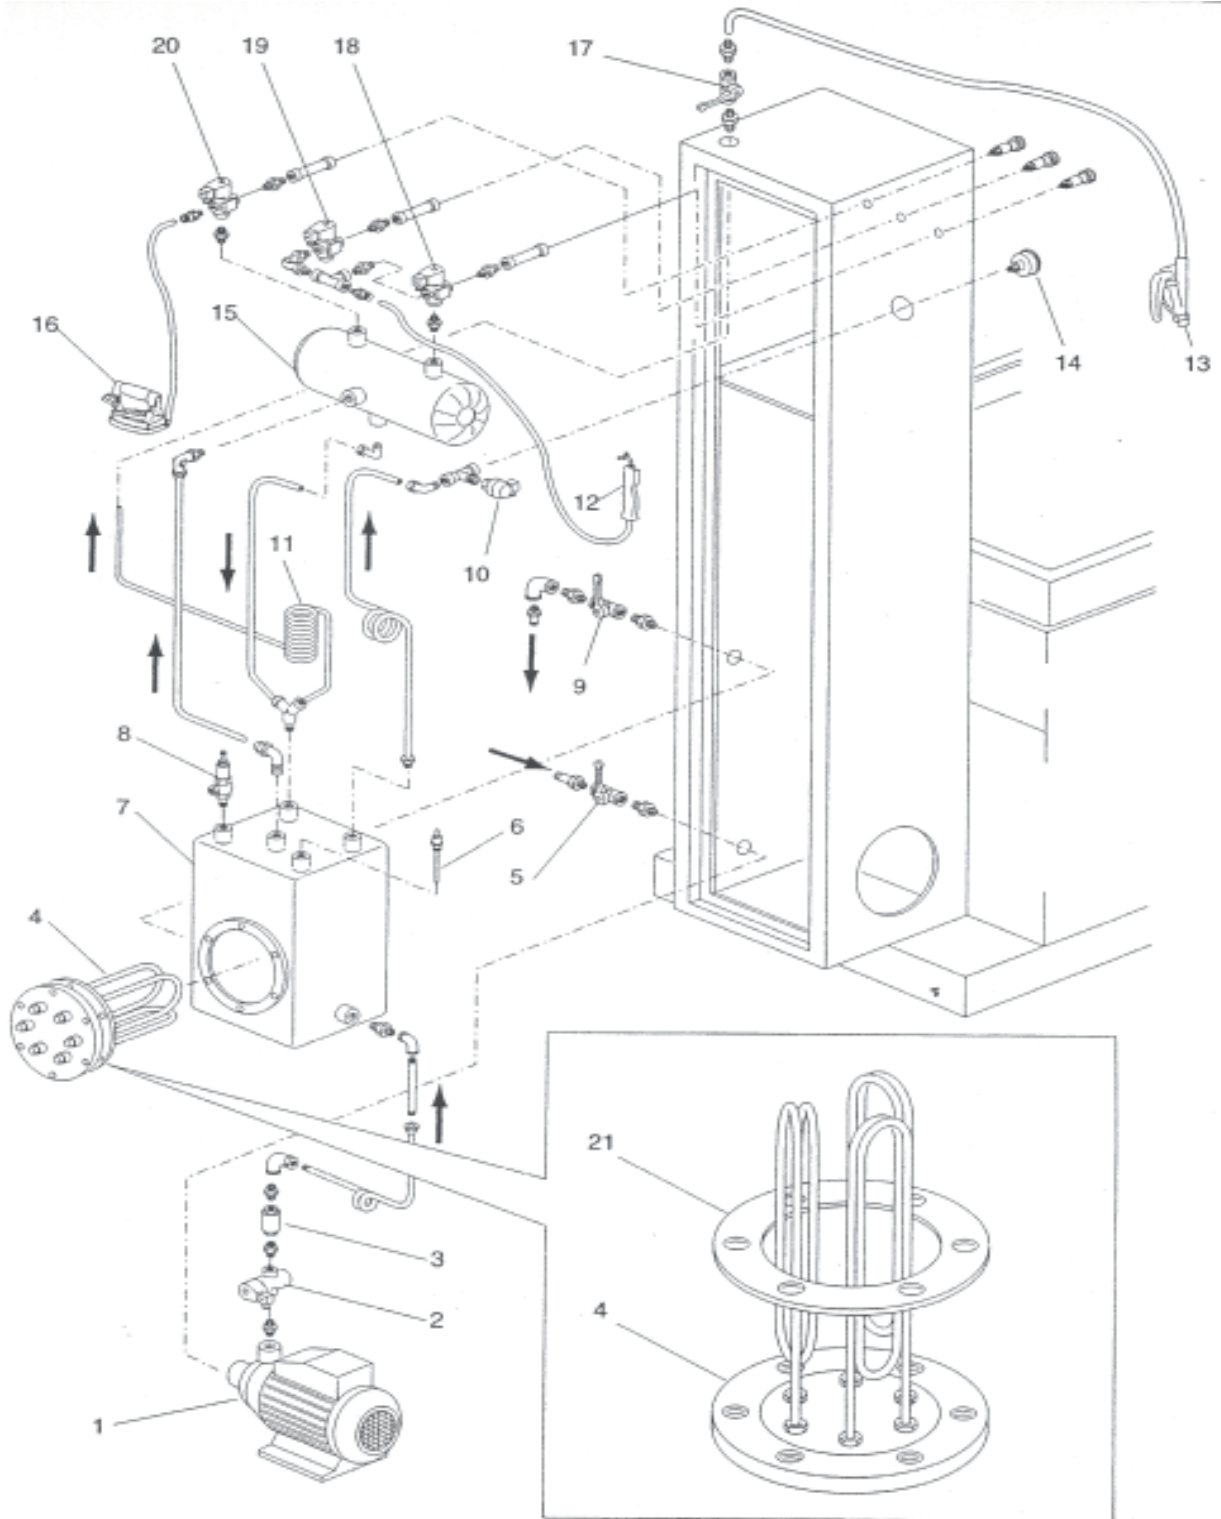

**MESA DE PLANCHADO  
SOPLANTE COCCHI ASP/4B  
DESPIECE**

# RECAMBIOS MESA DE PLANCHADO COCCHI ASP/4B

CÓDIGO	Nº	DESCRIPCIÓN
8300080	1	Bomba de agua 3 At.
8300118	2	Electroválvula Sama 1/4" sun reg. 220 V. Diam 3,5
8003551	3	Válvula de retención Europa doble hembra 3/8"
8003566	4	Resistencia pletina 2.600 W. Diam 130 cms.
8003509	4	Resistencia pletina 3.600 W. Diam. 130 cms.
8003565	4	Resistencia pletina 4.700 W. Diam. 130 cms.
7702001	5	Grifo llave esfera doble hembra 3/8"
8003511	6	Sonda control nivel 215 mm.
no disponible	7	Caldera recambio 3,9 Lts.
8003552	8	Válvula seguridad 5 At.
7702001	9	Grifo llave esfera doble hembra 3/8"
8003500	10	Presostato Mater 2-6 At. rosca macho 1/4"
-	11	Serpentín de enfriamiento para la pistola Gun Jet
3212	12	Pistola aire/vapor 2 Micros
9001065	13	Pistola Gun Jet sin boquilla ni filtro
1395	-	Boquilla bronce 1,5 mm. chorro cónico
3217	-	Filtro posterior pistola Gun Jet
8003550	14	Manómetro 60 mm. 1-6 At.
-	15	Separador de condensación
4072	16	Plancha Due Effe modelo "Jolly"
7702002	17	Grifo llave esfera doble hembra 1/4"
4330	18	Electroválv. CEME 9922 Con reg. 1/4" Diam 2,8 220V
4330	19	Electroválv. CEME 9922 Con reg. 1/4" Diam 2,8 220V
4330	20	Electroválv. CEME 9922 Con reg. 1/4" Diam 2,8 220V
8003502	21	Junta de la resistencia Diam. 129 mm.

CÓDIGO	Nº	DESCRIPCIÓN
8003550	1	Manómetro
8003512	2	Microrruptor mangueros
8003553	3	Fotocelula de aspiración
8003554	4	Microrruptor pedal
8300005	5	Termostato plato con sonda
8003508	6	Funda poliester azul manguero
8003510	7	Funda poliester azul ASP4B