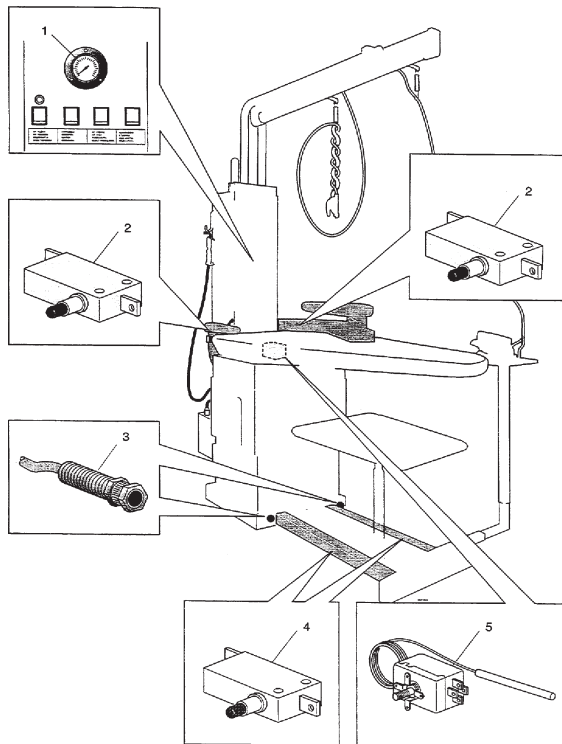

**MESA DE PLANCHADO  
SOPLANTE COCCHI ASP/4B  
DESPIECE**

# RECAMBIOS MESA DE PLANCHADO COCCHI ASP/4B

CÓDIGO	Nº	DESCRIPCIÓN
8300080	1	Bomba de agua 3 At.
8300118	2	Electroválvula Sama 1/4" sun reg. 220 V. Diam 3,5
8003551	3	Válvula de retención Europa doble hembra 3/8"
8003566	4	Resistencia pletina 2.600 W. Diam 130 cms.
8003509	4	Resistencia pletina 3.600 W. Diam. 130 cms.
8003565	4	Resistencia pletina 4.700 W. Diam. 130 cms.
7702001	5	Grifo llave esfera doble hembra 3/8"
8003511	6	Sonda control nivel 215 mm.
no disponible	7	Caldera recambio 3,9 Lts.
8003552	8	Válvula seguridad 5 At.
7702001	9	Grifo llave esfera doble hembra 3/8"
8003500	10	Presostato Mater 2-6 At. rosca macho 1/4"
-	11	Serpentín de enfriamiento para la pistola Gun Jet
3212	12	Pistola aire/vapor 2 Micros
9001065	13	Pistola Gun Jet sin boquilla ni filtro
1395	-	Boquilla bronce 1,5 mm. chorro cónico
3217	-	Filtro posterior pistola Gun Jet
8003550	14	Manómetro 60 mm. 1-6 At.
-	15	Separador de condensación
4072	16	Plancha Due Effe modelo "Jolly"
7702002	17	Grifo llave esfera doble hembra 1/4"
4330	18	Electroválv. CEME 9922 Con reg. 1/4" Diam 2,8 220V
4330	19	Electroválv. CEME 9922 Con reg. 1/4" Diam 2,8 220V
4330	20	Electroválv. CEME 9922 Con reg. 1/4" Diam 2,8 220V
8003502	21	Junta de la resistencia Diam. 129 mm.

CÓDIGO	Nº	DESCRIPCIÓN
8003550	1	Manómetro
8003512	2	Microrruptor mangueros
8003553	3	Fotocelula de aspiración
8003554	4	Microrruptor pedal
8300005	5	Termostato plato con sonda
8003508	6	Funda poliester azul manguero
8003510	7	Funda poliester azul ASP4B