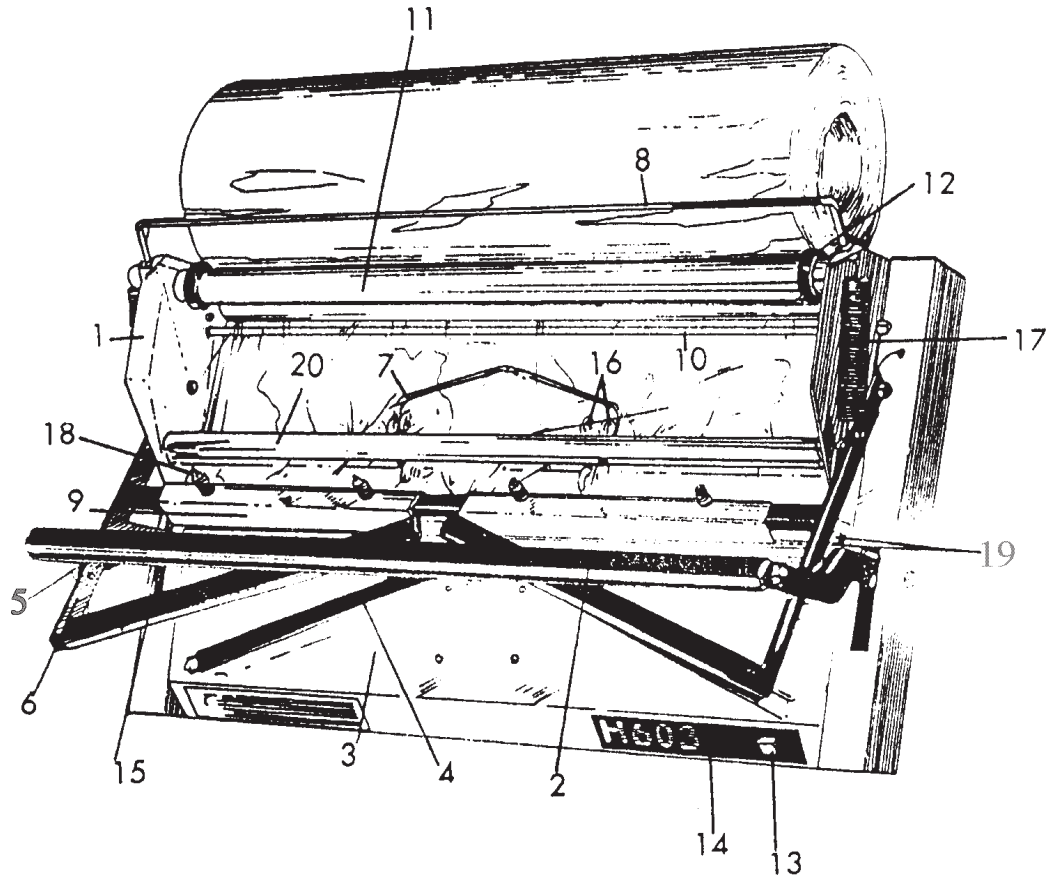

EMBOLSADORA MURAL H-603

DESPIECE

CÓDIGO	Nº	DESCRIPCIÓN
7002076	-	Resistencias (juego de 2)
7002081	-	Sierra
7002098	4	Gomas de soldadura
7002084	6	Aislante resistencia (juego de 2)
7002117	7	Porta percha
7002094	9	Caja de corte
7002089	11	Rodillo soporte bobina plástico
7002085	13	Interruptor
7002082	15	Teflon de protección (juego de 2)
7002083	19	Gomas tope
7002113	-	Tensor de la resistencia (unidad)
7002114	-	Muelle tensor resistencia
7002133	-	Transformador H-603/602/E-92