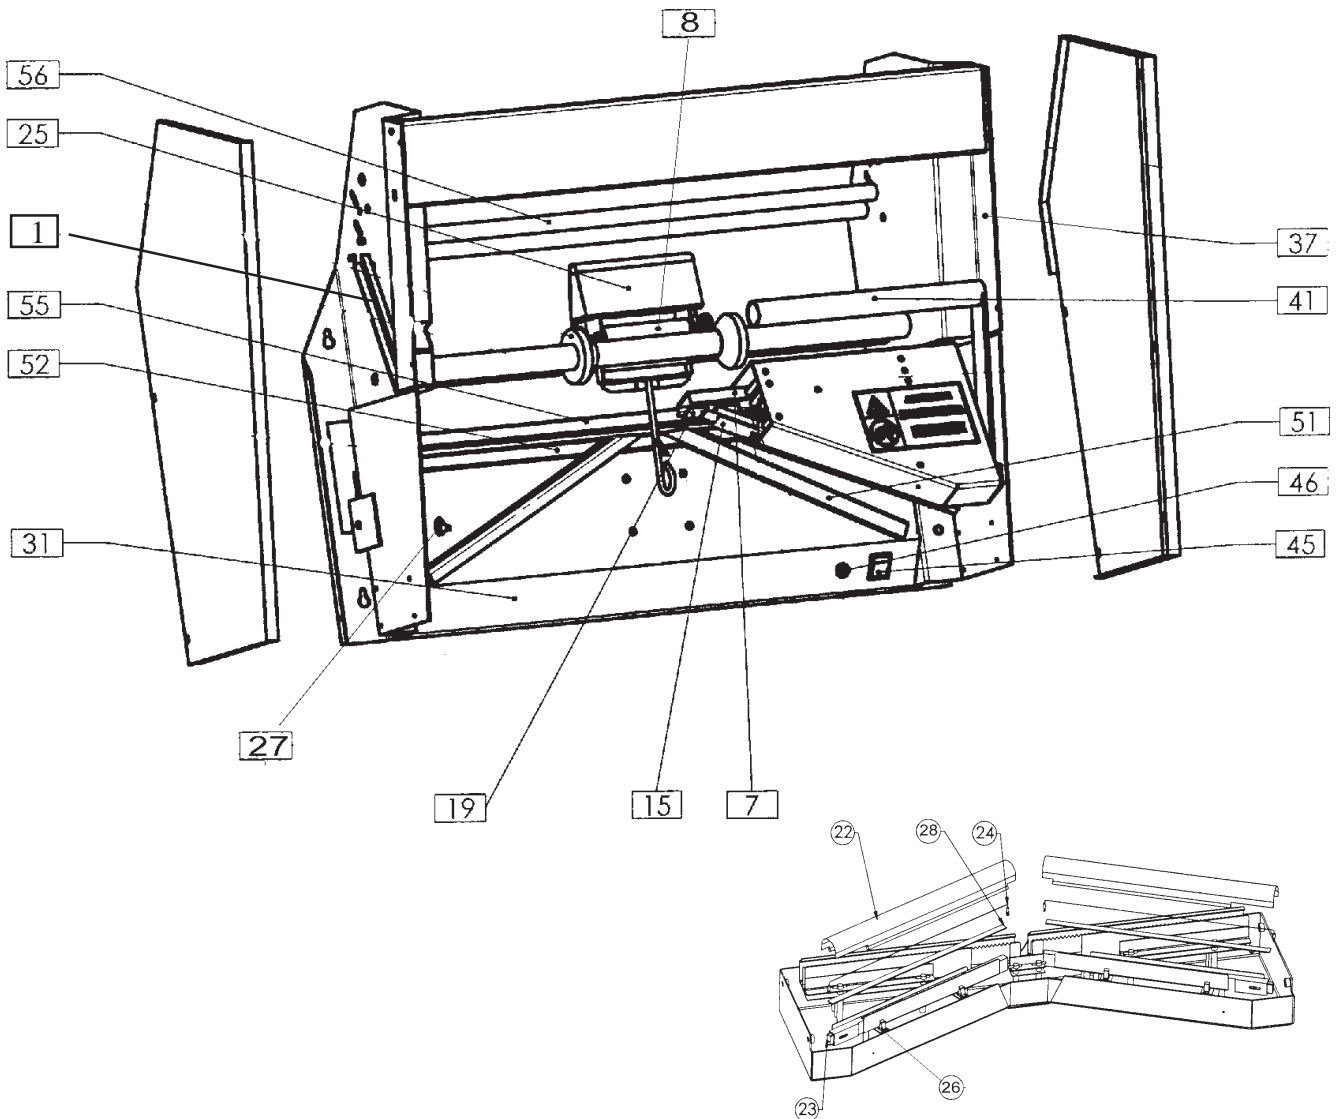

# EMBOLSADORA ORA MURAL H-602 DESPIECE

CÓDIGO	Nº	DESCRIPCIÓN	CÓDIGO	Nº	DESCRIPCIÓN
7002071	1	Guía lateral H602 (juego de 2)	7002072	28	Aislante resistencia (juego de 2)
7002109	7	Cubresierra superior (juego de 2)	7002133	31	Transformador H-602/603/E-92
7002110	7 bis	Cubresierra inferior (juego de 2)	7002111	31 bis	Transformador H-602 (para modelos anteriores a Junio 1995)
7002129	8	Rodillos de terciopelo negro portaperchas	7002132	37	Nuelle del brazo de soldadura
7002079	15	Porta resistencia (completo)	7002155	41	Brazo de cierre
7002077	19	Sierra (2 piezas)	7002085	45	Interruptor
7002075	22	Teflón protección (juego de 2)	7002093	46	Portafusibles ORA
7002130	23	Muelle del tensor de la resistencia	7002090	46 bis	Fusible 315 MA
7002087	23 bis	Tensor de la resistencia (juego de 2)	7002095	51	Gomas de soldadura (juego de 2)
7002076	24	Resistencias (juego de 2)	7002080	52-55	Gomas tope (Juego de 4)
7002078	25	Porta perchas H 602	7002103	56	Rodillo conductor del plastico
7002074	26	Clip sujeción teflón	7002118	56 bis	Rodillo soporte de la bobina
7002073	27	Cojinete con tornillo			