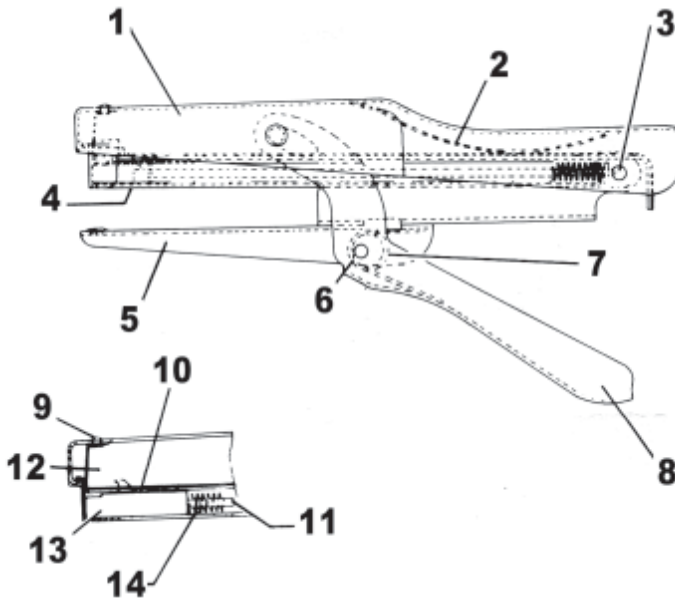

REPUESTOS PARA GRAPADORAS BOSTITCH

Grapadora Bostitch B8P

RECAMBIOS GRAPADORA BOSTITCH B8P

CÓDIGO	Nº	DESCRIPCIÓN
4784	9	Pasador
4780	10	Impulsor
4781	11	Fleje del brazo
4782	12	Fleje de recámara
4787	13	Biela
4786	16	Arandela Seger
4785	14	Empujador
4786	16	Arandela Seger
4783	17	Guía de carga

Grapadora Bostitch P3

RECAMBIOS GRAPADORA BOSTITCH P3

CÓDIGO	Nº	DESCRIPCIÓN
4745	6	Arandela clip diam. 2 mm.
4746	3	Pasador