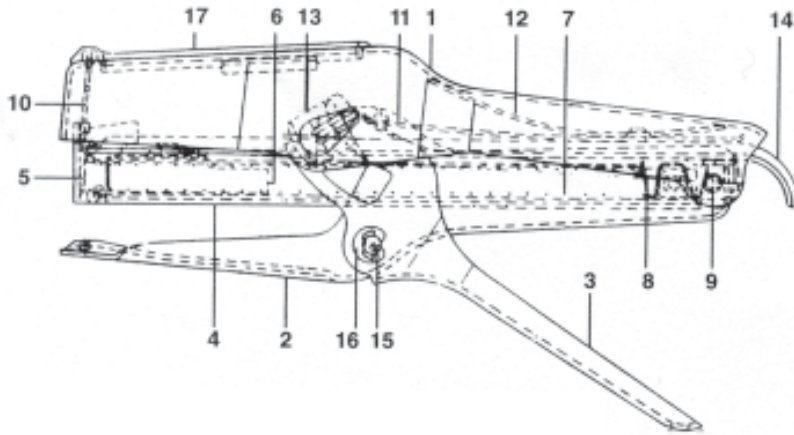

REPUESTOS PARA GRAPADORAS BOSTITCH

Grapadora Bostitch B8P

RECAMBIOS GRAPADORA BOSTITCH B8P

CÓDIGO	Nº	DESCRIPCIÓN
4784	9	Pasador
4780	10	Impulsor
4781	11	Fleje del brazo
4782	12	Fleje de recámara
4787	13	Biela
4786	16	Arandela Seger
4785	14	Empujador
4786	16	Arandela Seger
4783	17	Guía de carga

Grapadora Bostitch P3

RECAMBIOS GRAPADORA BOSTITCH P3

CÓDIGO	Nº	DESCRIPCIÓN
4745	6	Arandela clip diam. 2 mm.
4746	3	Pasador