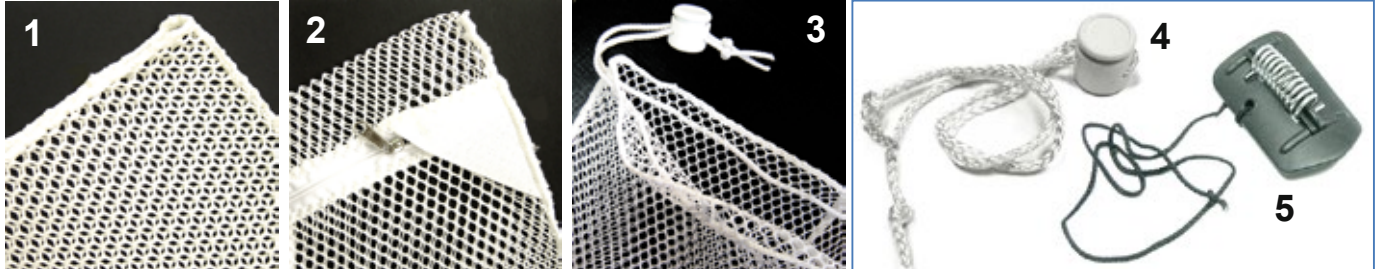

## Bolsas de Malla (Redes)

Para lavar prendas de forma agrupada.  
Hilo 100% poliéster.  
Alta tenacidad.

Disponibles en diferentes medidas y gramajes:

20x25cm  
30x40cm  
30x50cm  
35x50cm  
40x50cm  
50x70cm  
60x90cm  
70x110cm  
80x100cm  
80x120cm  
100x100cm

Disponibles en distintos colores:

Blanco, verde, amarillo, rojo, azul, marrón, lila, naranja, gris y negro.

Etiqueta cosida lateral opcional (\*)

Formas de cierre disponibles:

1. Abierta de boca (sin ningún tipo de cierre)
2. Cremallera
3. Cordón trenzado+cierre
4. Cierre con pulsador y cordón
5. Cierre de plástico negro
6. Cierres de caucho