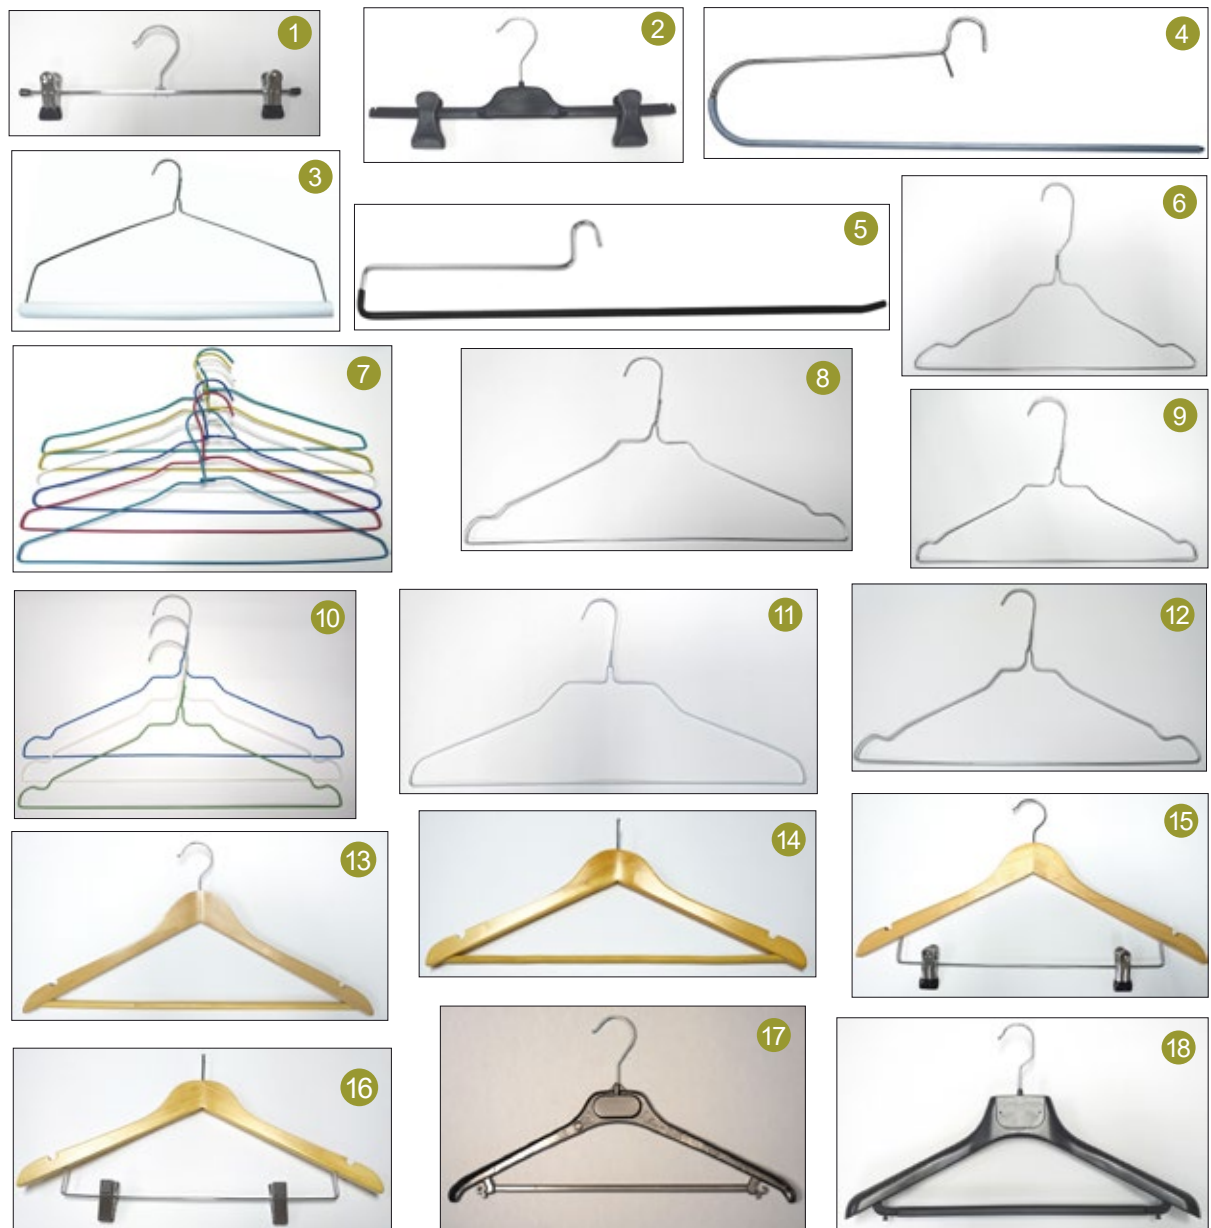

**4561 Etiquetas adhesivas rojas (flecha)**  
Medidas 10 x 20 mm. Rollo 2000 unid.

**4560 Etiquetas adhesivas blancas**  
Medidas 50 x 25 mm.

**6610 Separador de tallas anónimo circular diámetro 105 mm.**  
Pack 50 unid. Se escribe con rotulador indeleble  
y se borra con alcohol.

**Marcatañas para perchas.**  
Tallas "S", "L", "M", "XL" y "XXL".  
Cajas 1000 unid.

**4627 Caja Blanca para vestidos de novia**  
Pack 15 cajas. Medidas 73 x 44,5 x 15 cm.

## Presentación de las prendas (artículos tienda)

- 1 Cubreperchas de espuma Caja 500 unid.
- 2 Cubreperchas de cartón Caja 250 unid.
- 3 Hombreras de plástico Caja 500 unid.
- 4 Guardaperchas metálico
- 5 Cartón blanco para perchas Muy antideslizantes. Caja 2000 unid
- 5 Cartón marrón para perchas Antideslizantes. Caja 2000 unid.
- 6 Embalaje 4 corbatas Caja 250 unid.(cartón+bolsa)
- 7 Embalaje de corbatas Caja 2000 unid.(cartón+bolsa)
- 8 Bolsa celofán para corbatas Pack 100 unid
- 9 Pajaritas para camisas Caja 1000 unid.
- 10 Cartón para camisas Medidas 23,5 x 37,5cm. Caja 500 unid.
- 11 Bolsa celofán para camisas Pack 100 unid.
- 12 Cuello plástico para camisas Caja 2000 unid.
- 13 Cuello cartón para camisas Caja 2000 unid.
- 14 Palo descolgador extensible (de 90 a 150cm.)
- 15 Palo descolgador cromado (180cm.). Muy resistente.
- 16 Gancho múltiple con pinza
- 17 Expositor giratorio de pared
- 18 Empalme de barras (interior, para unir dos barras)
- 19 Remate de barras (embellecedor)
- 20 Barra cromada (de 2mt.)
- 21 Brazo escuadra de pared (sostenedor de barras)