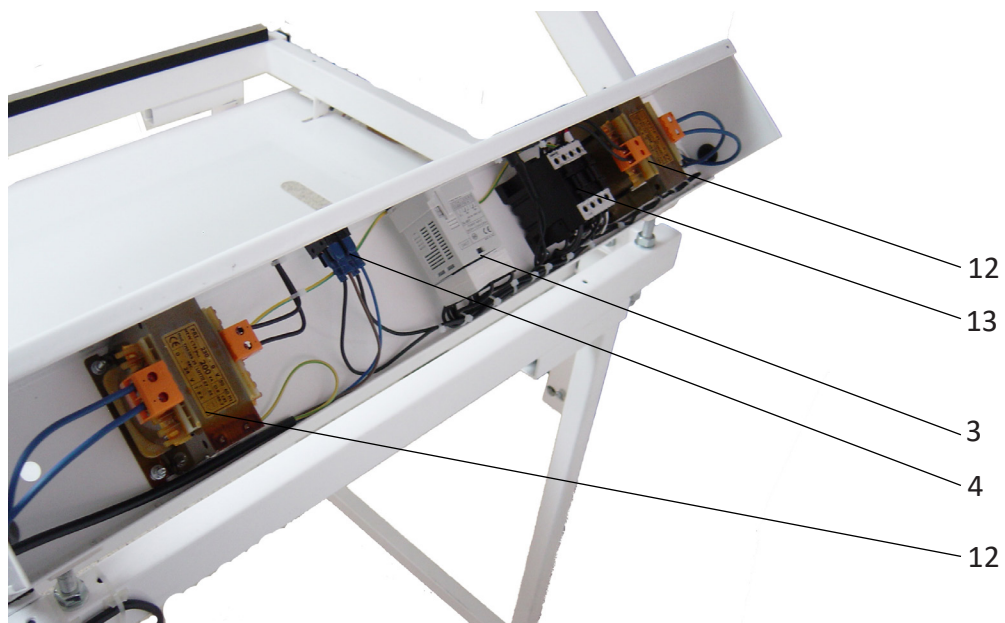

Embolsadora NIB (anterior al año 2008)

Esta información se entiende a título informativo sin significar responsabilidad alguna por nuestra parte

Posición	Ref.	Descripción
1	7001052	Piloto luminoso
2	7070351	Fusible 5x20 3A
3	8300825	Temporizador
4	7070015	Interruptor luminoso 4 polos
5	7001039	Resistencia Artmecc NIB 2 bornes
6	7001055	Amortiguador 300N
7	7001068	Goma soldadura + teflón adhesivo
12	7001019	Transformador
13		Contactador LS 230V 9A

7001055