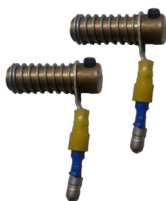

DESPIECE

Embolsadoras Artmecc NIB

Embolsadora NIB 08 (a partir del año 2008)

Esta información se entiende a título informativo sin significar responsabilidad alguna por nuestra parte

Posición	Ref.	Descripción
1	7001052	Piloto luminoso
2	7070351	Fusible 5x20 3A
3	8300825	Temporizador
4	7070015	Interruptor luminoso 4 polos
5	7000904	Kit terminales tensores resistencia (kit de 2)
6	9001056	Velcro adhesivo 20mm parte rugosa
7	7000900	Soporte resistencia
8	7001066	Resistencia (160cm)
9	7001064	Teflón con velcro (juego de 2)
10	7001068	Goma soldadura + teflón adhesivo
11	7001057	Amortiguador 200N
12	7001019	Transformador
13		Contactador LS 230V 9A
14	7000902	Teflón adhesivo para el soporte de la resistencia

7001064

7001066

7000902

7000900

7001057

7001019

7000904

7001052

Posición	Ref.	Descripción
1	7001052	Piloto luminoso
2	7070351	Fusible 5x20 3A
3	8300825	Temporizador
4	7070015	Interruptor luminoso 4 polos
5	7001039	Resistencia Artmecc NIB 2 bornes
6	7001055	Amortiguador 300N
7	7001068	Goma soldadura + teflón adhesivo
12	7001019	Transformador
13		Contactador LS 230V 9A

Posición	Ref.	Descripción
1	7001052	Piloto luminoso
2	7070351	Fusible 5x20 3A
3	8300825	Temporizador
4	7070015	Interruptor luminoso 4 polos
5	7000904	Kit terminales tensores resistencia (kit de 2)
6	9001056	Velcro adhesivo 20mm parte rugosa
7	7000900	Soporte resistencia
8	7001066	Resistencia (160cm)
9	7001064	Teflón con velcro (juego de 2)
10	7001068	Goma soldadura + teflón adhesivo
11	7001080	Cilindro neumático
12	7001019	Transformador
13		Contactador LS 230V 9A
14	7000902	Teflón adhesivo para el soporte de la resistencia
15	7070226	Pulsador neumático
16	7070227	Regulador de aire
17	7070225	Válvula neumática 5 vías 1/8"