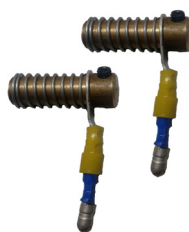

Posición	Ref.	Descripción
1	7001052	Piloto luminoso
2	7070351	Fusible 5x20 3A
3	8300825	Temporizador
4	7070015	Interruptor luminoso 4 polos
5	7000904	Kit terminales tensores resistencia (kit de 2)
6	9001056	Velcro adhesivo 20mm parte rugosa
7	7000900	Soporte resistencia
8	7001066	Resistencia (160cm)
9	7001064	Teflón con velcro (juego de 2)
10	7001068	Goma soldadura + teflón adhesivo
11	7001080	Cilindro neumático
12	7001019	Transformador
13		Contactador LS 230V 9A
14	7000902	Teflón adhesivo para el soporte de la resistencia
15	7070226	Pulsador neumático
16	7070227	Regulador de aire
17	7070225	Válvula neumática 5 vías 1/8"

7001064

7070225

7001066

7000902

7001080

7001019

7000904

7070226