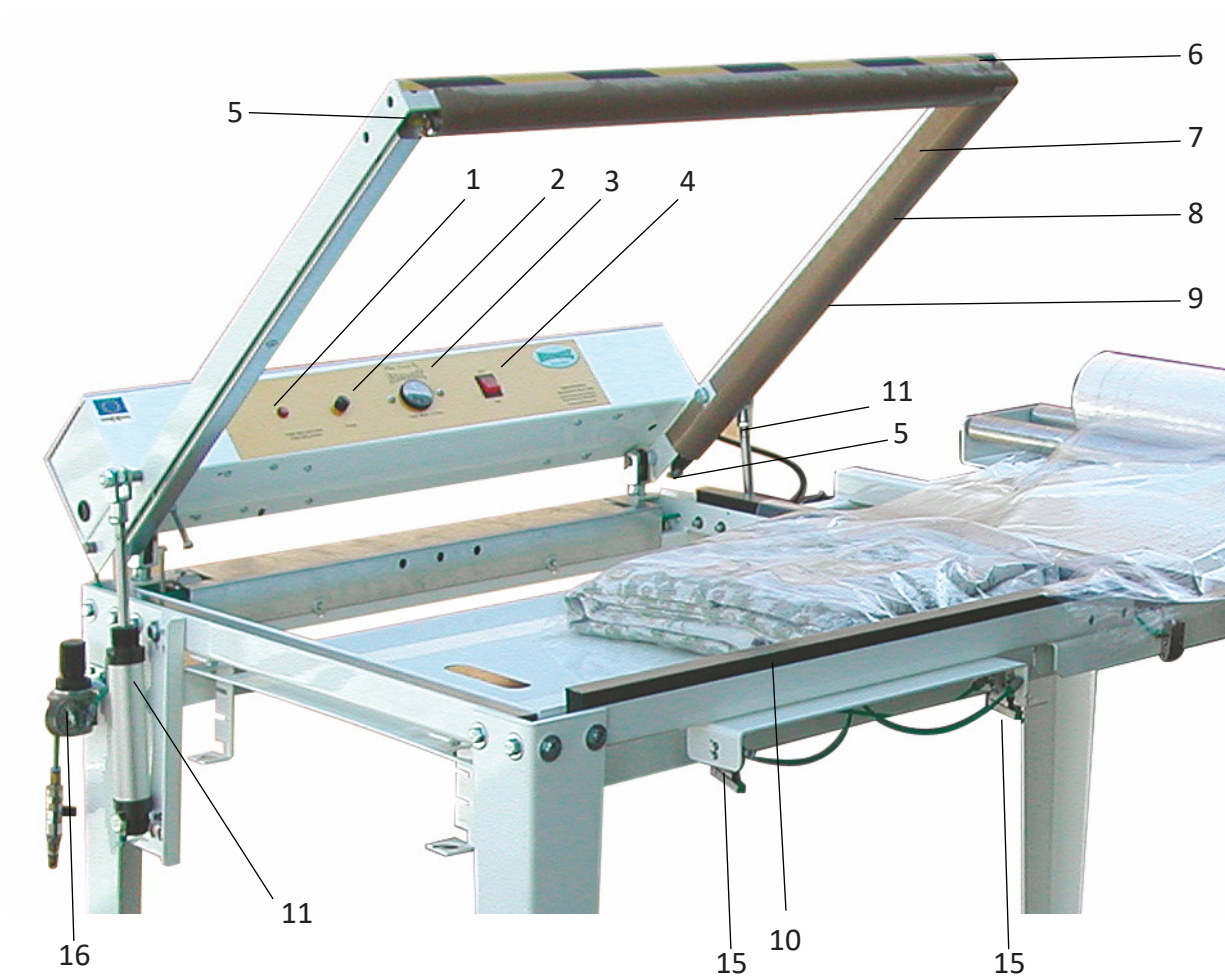

Embolsadora NIB 08 neumática

Esta información se entiende a título informativo sin significar responsabilidad alguna por nuestra parte

Posición	Ref.	Descripción
1	7001052	Piloto luminoso
2	7070351	Fusible 5x20 3A
3	8300825	Temporizador
4	7070015	Interruptor luminoso 4 polos
5	7000904	Kit terminales tensores resistencia (kit de 2)
6	9001056	Velcro adhesivo 20mm parte rugosa
7	7000900	Soporte resistencia
8	7001066	Resistencia (160cm)
9	7001064	Teflón con velcro (juego de 2)
10	7001068	Goma soldadura + teflón adhesivo
11	7001080	Cilindro neumático
12	7001019	Transformador
13		Contactador LS 230V 9A
14	7000902	Teflón adhesivo para el soporte de la resistencia
15	7070226	Pulsador neumático
16	7070227	Regulador de aire
17	7070225	Válvula neumática 5 vías 1/8"

7001064

7070225

7001066

7000902

7001080

7001019

7000904

7070226

7001068

7001052

8300825