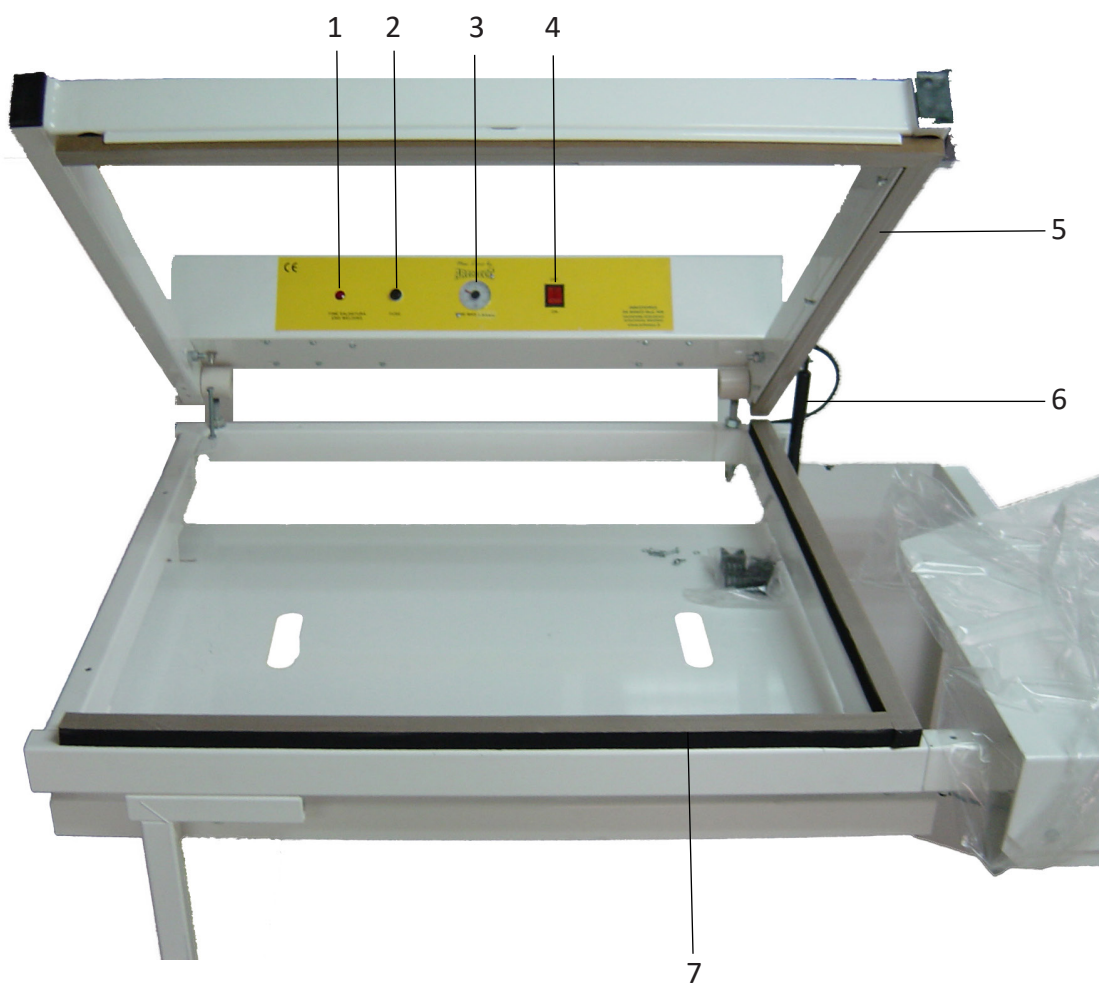

Embolsadora NIB (anterior al año 2008)

Esta información se entiende a título informativo sin significar responsabilidad alguna por nuestra parte

Posición	Ref.	Descripción
1	7001052	Piloto luminoso
2	7070351	Fusible 5x20 3A
3	8300825	Temporizador
4	7070015	Interruptor luminoso 4 polos
5	7001039	Resistencia Artmecc NIB 2 bornes
6	7001055	Amortiguador 300N
7	7001068	Goma soldadura + teflón adhesivo
12	7001019	Transformador
13		Contactador LS 230V 9A

7001055