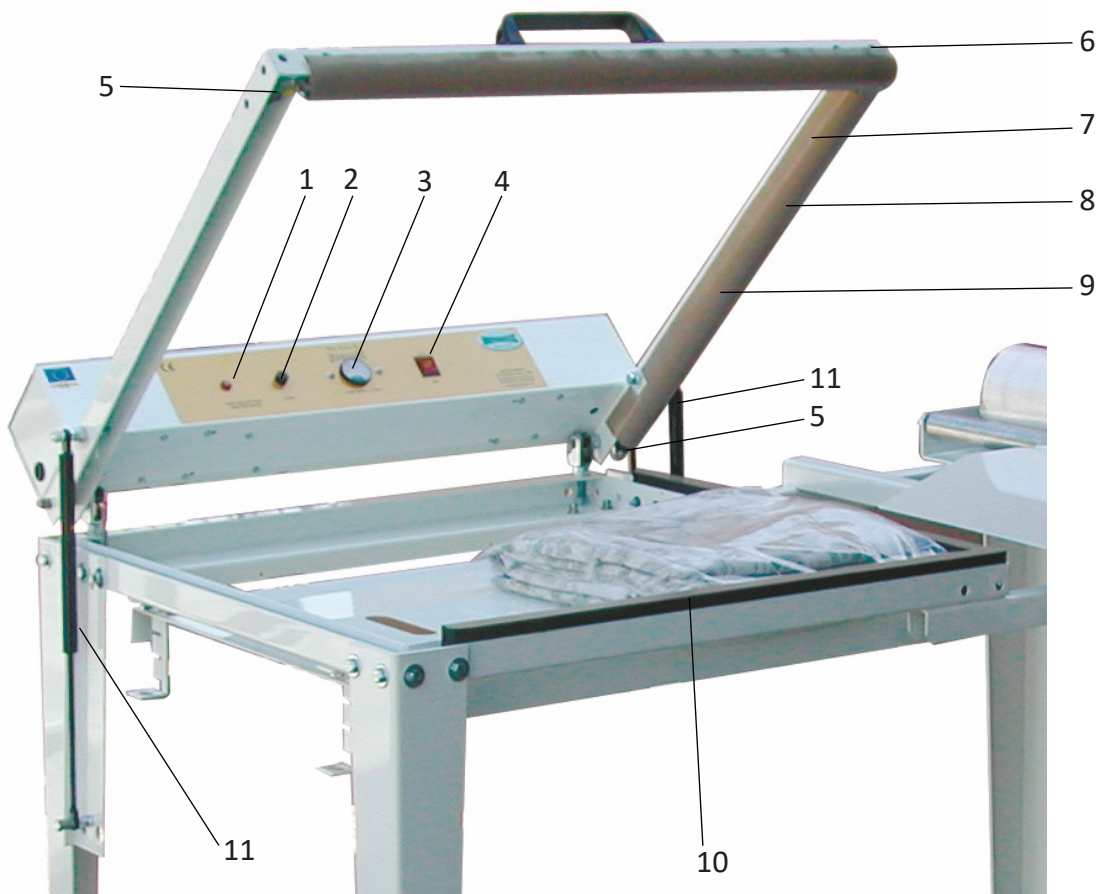

DESPIECE

Embolsadoras Artmecc NIB

Embolsadora NIB 08 (a partir del año 2008)

Esta información se entiende a título informativo sin significar responsabilidad alguna por nuestra parte

Posición	Ref.	Descripción
1	7001052	Piloto luminoso
2	7070351	Fusible 5x20 3A
3	8300825	Temporizador
4	7070015	Interruptor luminoso 4 polos
5	7000904	Kit terminales tensores resistencia (kit de 2)
6	9001056	Velcro adhesivo 20mm parte rugosa
7	7000900	Soporte resistencia
8	7001066	Resistencia (160cm)
9	7001064	Teflón con velcro (juego de 2)
10	7001068	Goma soldadura + teflón adhesivo
11	7001057	Amortiguador 200N
12	7001019	Transformador
13		Contactador LS 230V 9A
14	7000902	Teflón adhesivo para el soporte de la resistencia