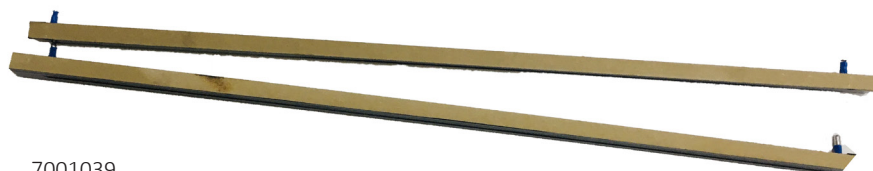

Posición	Ref.	Descripción
1	7001052	Piloto luminoso
2	7070351	Fusible 5x20 3A
3	8300825	Temporizador
4	7070015	Interruptor luminoso 4 polos
5	7001039	Resistencia Artmecc NIB 2 bornes
6	7001055	Amortiguador 300N
7	7001068	Goma soldadura + teflón adhesivo
12	7001019	Transformador
13		Contactador LS 230V 9A

7001039